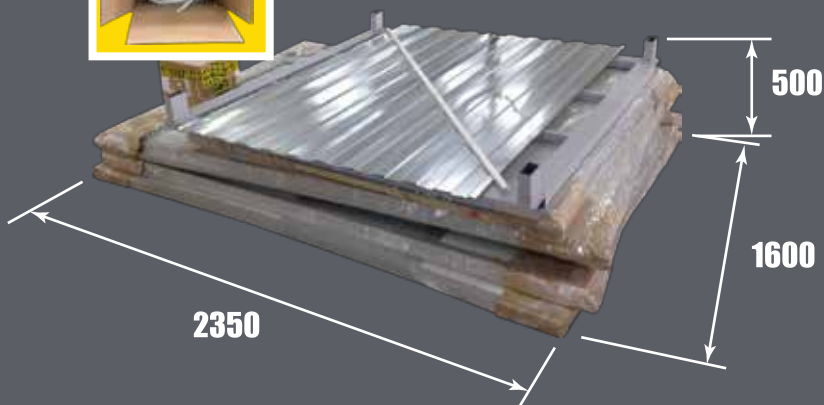

- упрощена сборка, благодаря конструктивным усовершенствованиям некоторых деталей;
- пост охраны в стандартной комплектации оснащен тремя окнами из панорамных вставок, в одном из которых установлена форточка;
- все стены теперь имеют равные размеры, поэтому могут быть установлены в нужном покупателю порядке.

стены, пол и крыша изготовлены из сэндвич-панелей Ритерна толщиной 40 мм с EPDM-уплотнителем.

Собранный пост охраны

Разобранный пост охраны

габариты коробки с комплектующими:
260 x 260 x 200 мм

Всего 7 мест, масса 235 кг