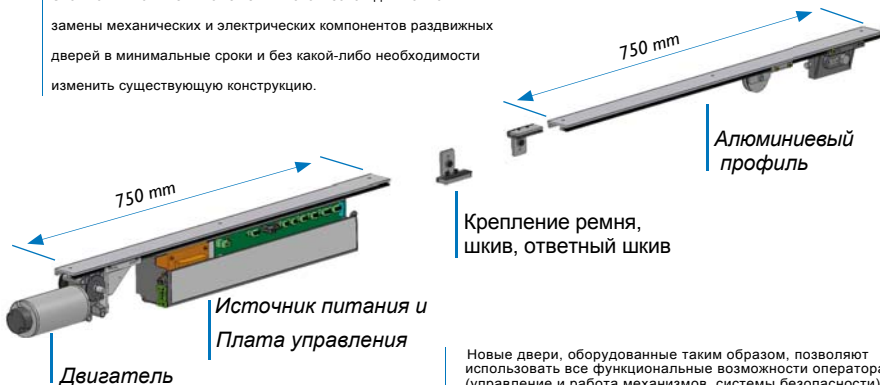

Новый монтажный ремкомплект TINA 2 включает в себя комплектующие оператора TINA 2 и оборудование, необходимое для работы двери. PORTALP предлагает простое универсальное решение модернизации, замены и ремонта, которое подходит для разных типов раздвижных дверей. Большинство крупных марок автоматических раздвижных дверей может быть отремонтировано таким образом, быстро и без серьезных работ.

Динамика & Гибкость

Этот новый комплект может быть использован для полной замены механических и электрических компонентов раздвижных дверей в минимальные сроки и без какой-либо необходимости изменить существующую конструкцию.

Новые двери, оборудованные таким образом, позволяют использовать все функциональные возможности оператора TINA 2 (управление и работа механизмов, системы безопасности). Системы управления PORTALP могут быть использованы согласно внутренним требованиям к электромеханическому оборудованию в различных странах.